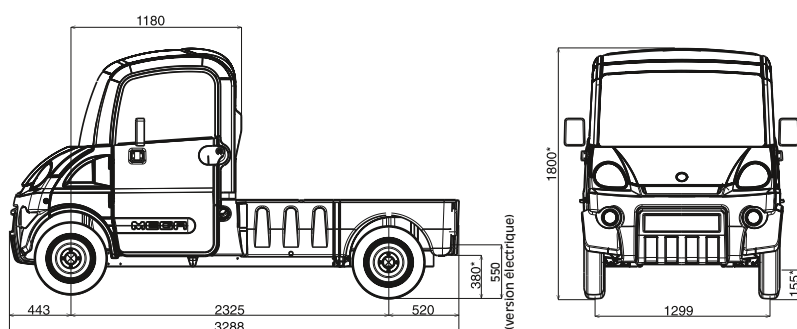

## PICK UP

DIMENSIONS (MM)	
Empattement	2325
Longueur hors tout	3288
Largeur hors tout (hors rétroviseurs)	1487
Hauteur hors tout	1800
Longueur intérieure du plateau	1520
Largeur intérieure mini	1377
Largeur intérieure maxi	900
Hauteur intérieure (thermique)	360
Hauteur intérieure (électrique)	190
Hauteur chargement (thermique)*	380
Hauteur chargement (électrique)*	550
Garde au sol avant *	155
Garde au sol arrière *	200
Voie avant	1299
Voie arrière	1273
Porte à faux arrière	520

## POIDS (KG)

	MULTITRUCK Diesel 400 long	MULTITRUCK Diesel 600 long	MULTITRUCK AC Power 8 batteries long
Charge utile*	245	500	470
Poids total autorisé en charge	655	950	1120
Charge maxi admissible sur l'essieu AV	390	475	520
Charge maxi admissible sur l'essieu AR	450	690	690
Masse remorquable		0	