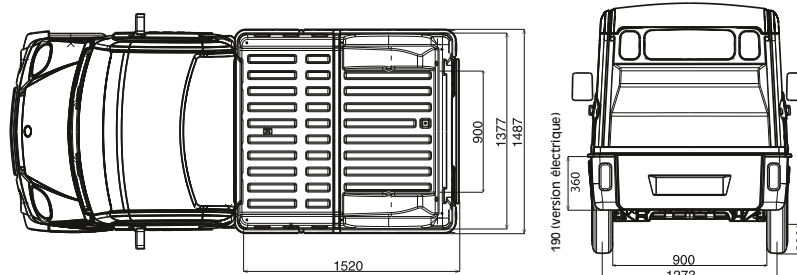

## PICK UP

DIMENSIONS (MM)	
Empattement	2325
Longueur hors tout	3288
Largeur hors tout (hors rétroviseurs)	1487
Hauteur hors tout	1800
Longueur intérieure du plateau	1520
Largeur intérieure mini	1377
Largeur intérieure maxi	900
Hauteur intérieure (thermique)	360
Hauteur intérieure (électrique)	190
Hauteur chargement (thermique)*	380
Hauteur chargement (électrique)*	550
Garde au sol avant *	155
Garde au sol arrière *	200
Voie avant	1299
Voie arrière	1273
Porte à faux arrière	520