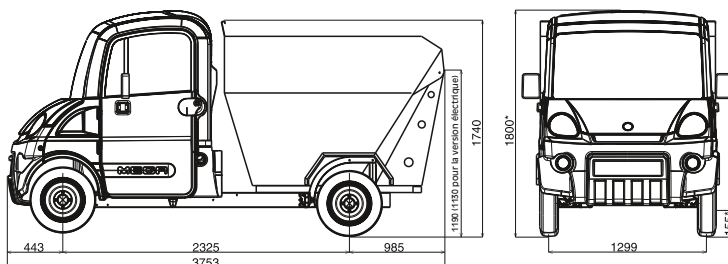

MEGA

MULTITRUCK

BENNE À DÉCHETS

- ✓ Angle de levée : 90° environ
- ✓ Groupe électropompe hydraulique : 12V - 700W
- ✓ Télécommande à fil
- ✓ Benne en aluminium haute résistance
- ✓ Portillon latéral droit

DIMENSIONS (MM)

Empattement	2325
Longueur hors tout	3753
Largeur hors tout (hors rétroviseurs)	1476
Hauteur hors tout*	1800*
Longueur intérieure benne	1950
Largeur intérieure benne	1410
Volume benne à déchets	2 m ³ environ
Hauteur benne levée à 90°	3185
Hauteur de déchargement (thermique)*	1130
Hauteur de déchargement (électrique)*	1190
Hauteur de chargement portillon latéral	1000
Garde au sol avant *	155
Garde au sol arrière *	200
Voie avant	1299
Voie arrière	1273
Porte à faux arrière	985

* Véhicule à vide + ou - 20mm

**MEGA**

POIDS (KG)

	MULTIRUCK Diesel 600 long	MULTIRUCK AC Power 8 batteries long
Charge utile*	350	320
Poids total autorisé en charge	950	1120
Charge maxi admissible sur l'essieu AV	475	520
Charge maxi admissible sur l'essieu AR	690	690
Masse remorquable non freinée		0