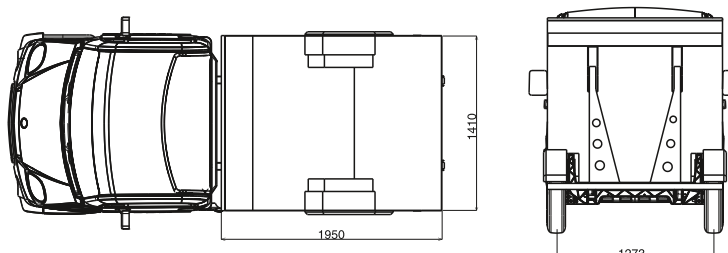

MEGA

MULTITRUCK

BENNE À DÉCHETS

- ✓ Angle de levée : 90° environ
- ✓ Groupe électropompe hydraulique : 12V - 700W
- ✓ Télécommande à fil
- ✓ Benne en aluminium haute résistance
- ✓ Portillon latéral droit

DIMENSIONS (MM)

Empattement	2325
Longueur hors tout	3753
Largeur hors tout (hors rétroviseurs)	1476
Hauteur hors tout*	1800*
Longueur intérieure benne	1950
Largeur intérieure benne	1410
Volume benne à déchets	2 m ³ environ
Hauteur benne levée à 90°	3185
Hauteur de déchargement (thermique)*	1130
Hauteur de déchargement (électrique)*	1190
Hauteur de chargement portillon latéral	1000
Garde au sol avant *	155
Garde au sol arrière *	200
Voie avant	1299
Voie arrière	1273
Porte à faux arrière	985