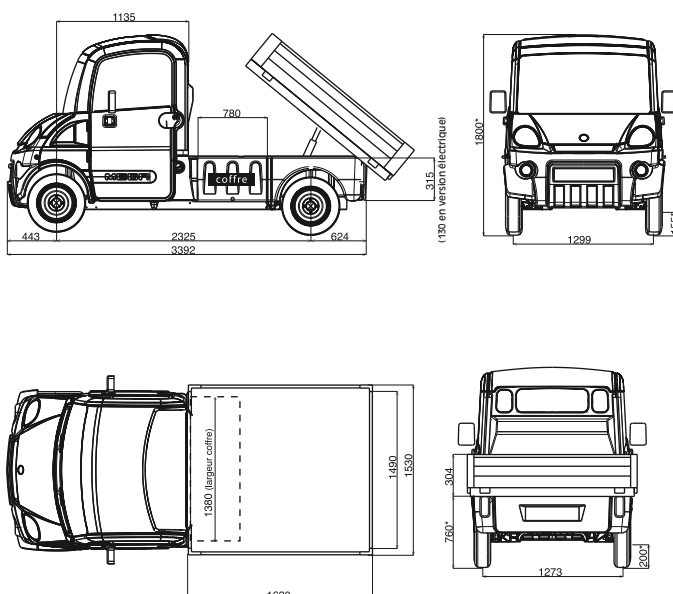

MEGA

MULTITRUCK

BENNE BASCULANTE

- ✓ Angle de levée : 43° environ
- ✓ Temps de levée : < 8 secondes
- ✓ Groupe électropompe hydraulique :
12 V - 1800W

- ✓ Vérin hydraulique télescopique : diam 45 mm
- ✓ Benne en aluminium avec ridelles rabattables et amovibles
- ✓ Télécommande à fil

DIMENSIONS (MM)	
Empattement	2325
Longueur hors tout	3392
Largeur hors tout (hors rétroviseurs)	1530
Hauteur hors tout*	1800
Longueur intérieure du plateau	1620
Largeur intérieure du plateau	1490
Dimensions intérieures du coffre	1380 L x 780 l x 315 h (130h en version électrique)
Hauteur ridelles	304
Hauteur du sol au plateau *	760
Garde au sol avant *	155
Garde au sol arrière *	200
Voie avant	1299
Voie arrière	1273
Porte à faux arrière	624

* Véhicule à vide + ou - 20mm

**MEGA**

POIDS (KG)

	MULTIRUCK Diesel 600 long	MULTIRUCK AC Power 8 batteries long
Charge utile*	412	382
Poids total autorisé en charge	950	1120
Charge maxi admissible sur l'essieu AV	475	520
Charge maxi admissible sur l'essieu AR	690	690
Masse remorquable	0	